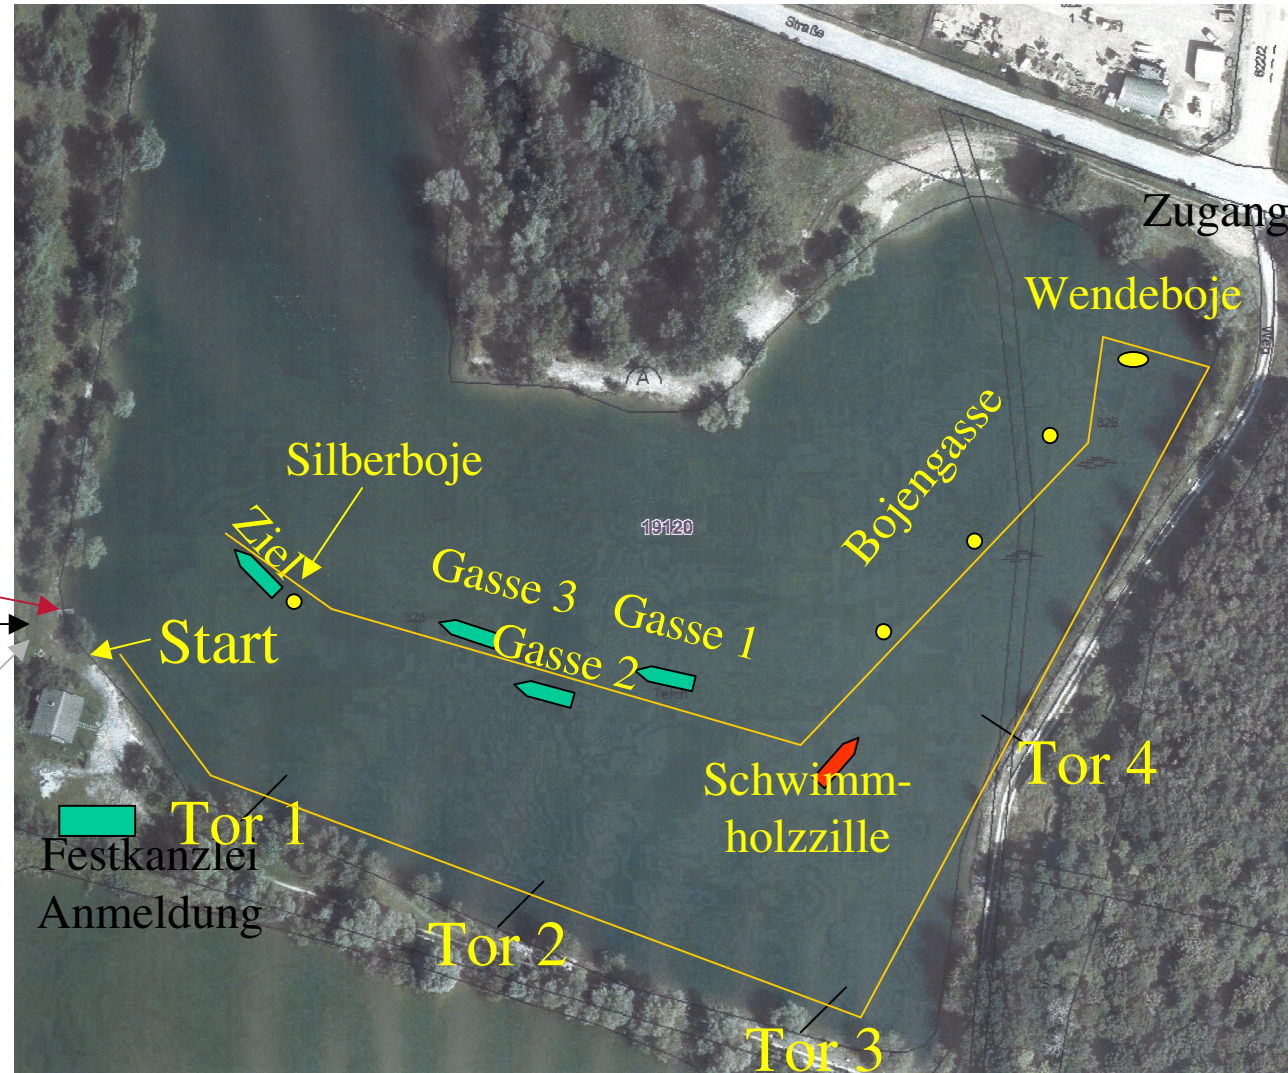

Freiwillige Feuerwehr Oberndorf i. d. Ebene

Strecke
BRONZE
und
SILBER

Zillenbesetze
n
Fahrbehelfe
Knoten