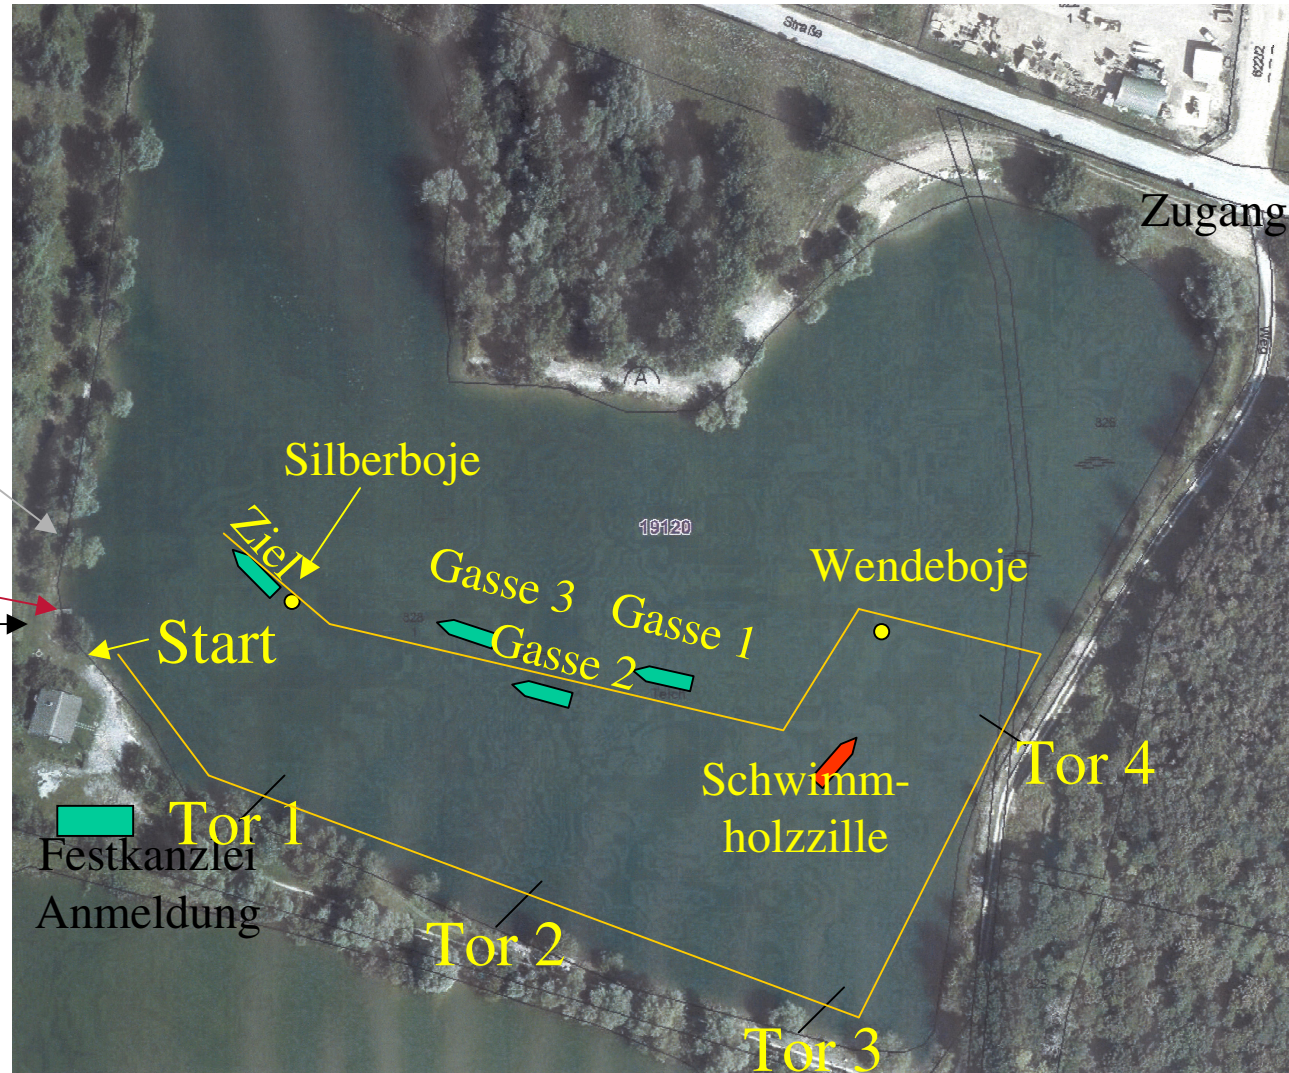

Freiwillige Feuerwehr Oberndorf i. d. Ebene

LAGEPLAN

Freiwillige Feuerwehr Oberndorf i. d. Ebene

Lageplan

Rettungsringwerfe

n
Zillenbesetze

n
Knoten

Berechnungsau-
s-schuss B

Festkanzlei
Anmeldung

Freiwillige Feuerwehr Oberndorf i. d. Ebene

Strecke
BRONZE
und
SILBER

Zillenbesetze
n
Fahrbehelfe
Knoten

Freiwillige Feuerwehr Oberndorf i. d. Ebene

Strecke
EINER

Rettungsringwerfe
n
Zillenbesetze
n
Fahrbehelfe